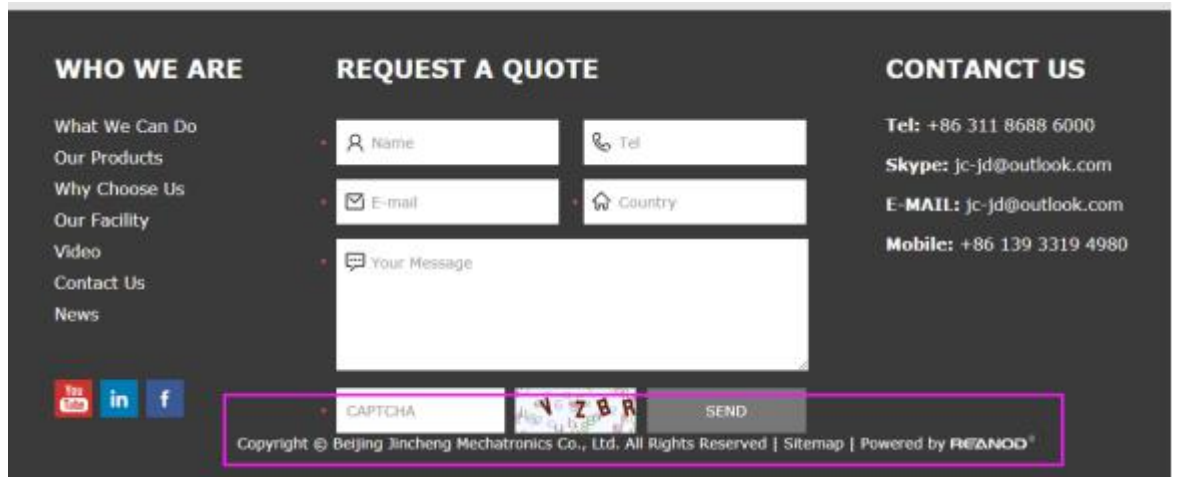

- 8 没有调取相关产品，
- 9 首页调取产品齐全一些
- 10 首页图片按照样板填写全把
- 11 1024 端， 首页这块没有对齐

下面也是，尽量对齐把

12 购物车 title 不对，改为 Inquiry List

13 距离太近了，调整下间距把

14 手机端，把这两个顺序调整下

15 提示语的单词不对，改为 Country

16 把后台这个功能屏蔽掉

17 后台询盘的产品链接不对