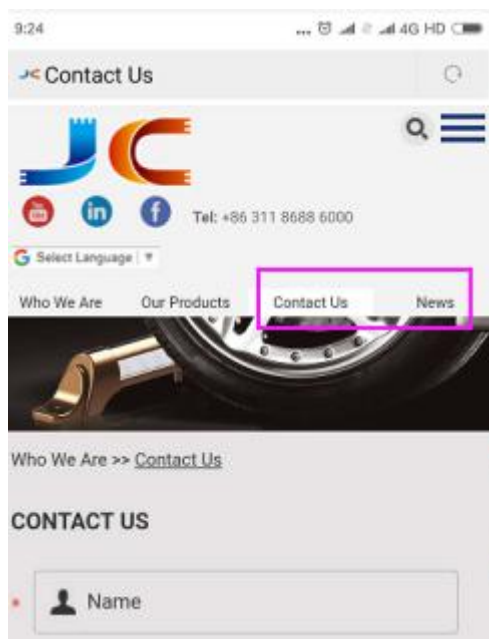

- 8 没有调取相关产品，
- 9 首页调取产品齐全一些
- 10 首页图片按照样板填写全把
- 11 1024 端， 首页这块没有对齐

下面也是，尽量对齐把

12 购物车 title 不对，改为 Inquiry List

13 距离太近了，调整下间距把

14 手机端，把这两个顺序调整下

15 提示语的单词不对，改为 Country

16 把后台这个功能屏蔽掉

17 后台询盘的产品链接不对